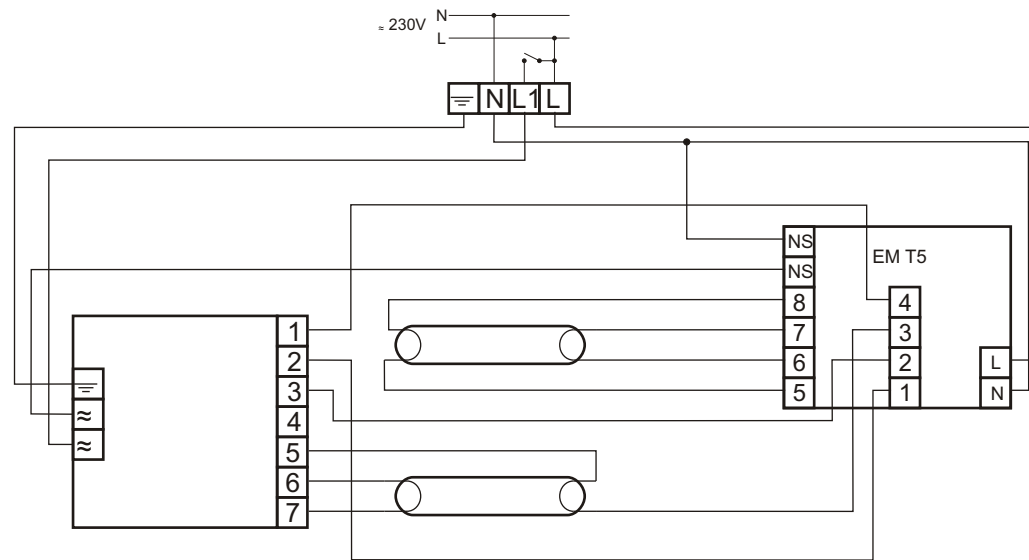

HF-Performer Xtreme 249

MODUŁ AWARYJNY	EM SLIM TL5
OBSŁUGIWANE ŚWIETŁÓWKI	T5: 49W